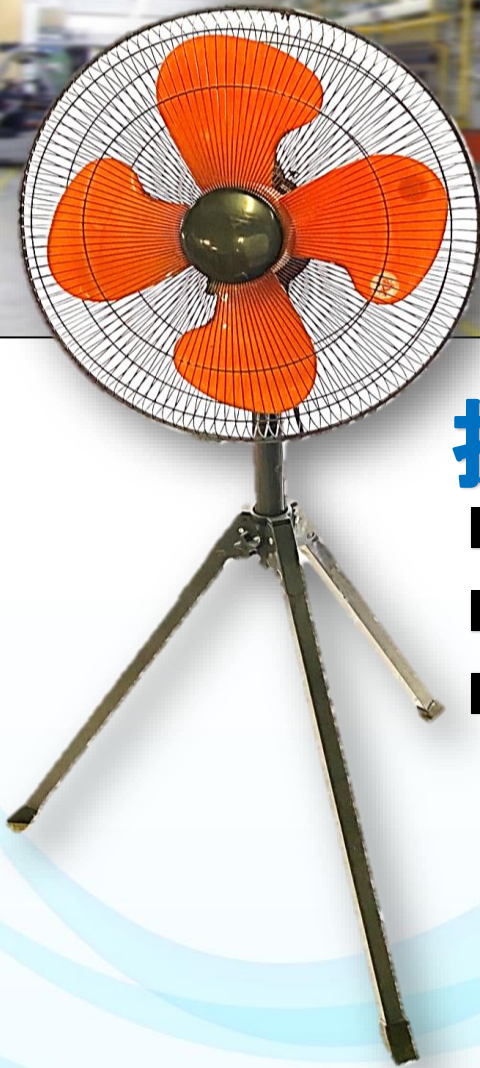

# ～ 工場扇 ～

夏の現場や  
工場などに!!

## 折りたたみ型工場扇

- 三脚式 ■首振り
- 風量 3 段切替
- 45cm プラ羽根

## 床置型工場扇

- 首振り ■風量 3 段切替
- 45cm プラ羽根

お問い合わせは・・・